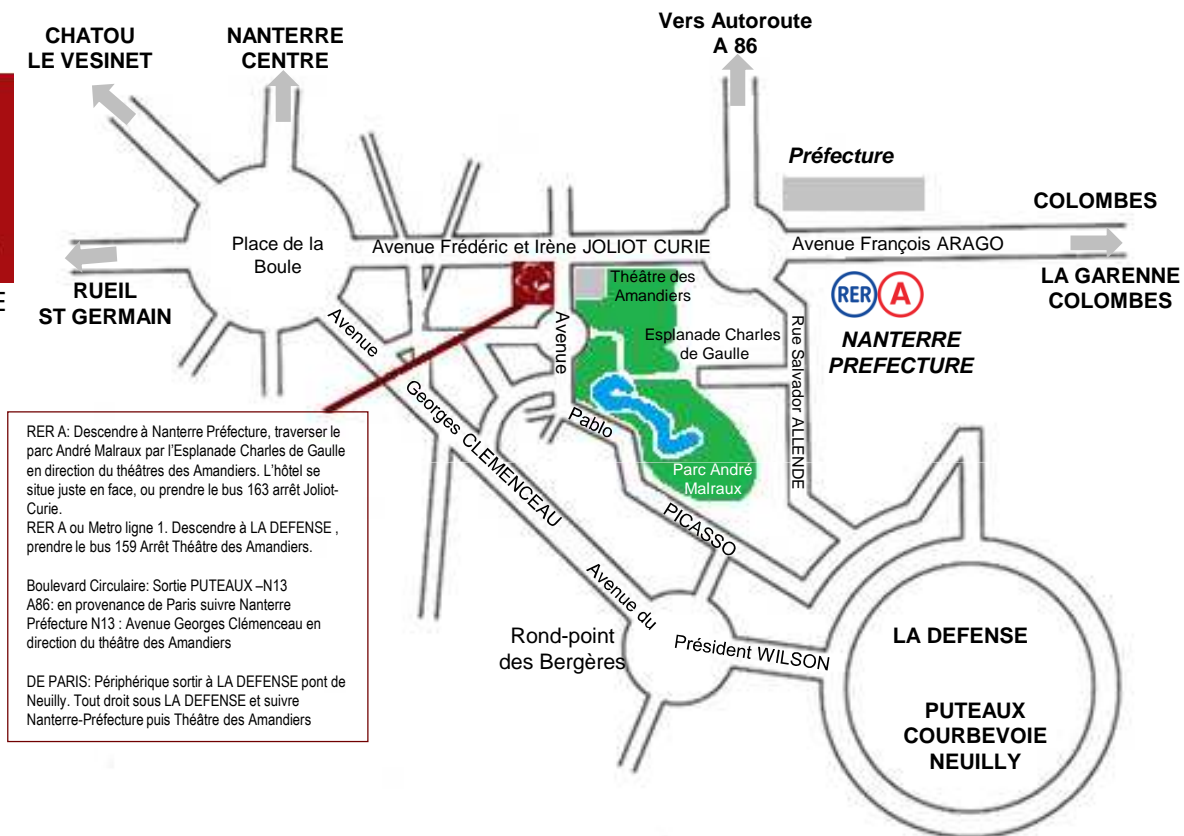

NANTERRE – LA DEFENSE

14 avenue Pablo Picasso
92000 Nanterre
Tel.: 0033(0)147291077
E-mail: hotelamandier@wandoo.fr

RER A: Descendre à Nanterre Préfecture, traverser le parc André Malraux par l'Esplanade Charles de Gaulle en direction du théâtre des Amandiers. L'hôtel se situe juste en face, ou prendre le bus 163 arrêt Joliot-Curie.
RER A ou Metro ligne 1. Descendre à LA DEFENSE, prendre le bus 159 Arrêt Théâtre des Amandiers.

Boulevard Circulaire: Sortie PUTEAUX -N13
A86: en provenance de Paris suivre Nanterre Préfecture N13 : Avenue Georges Clémenceau en direction du théâtre des Amandiers

DE PARIS: Périphérique sortir à LA DEFENSE pont de Neuilly. Tout droit sous LA DEFENSE et suivre Nanterre-Préfecture puis Théâtre des Amandiers